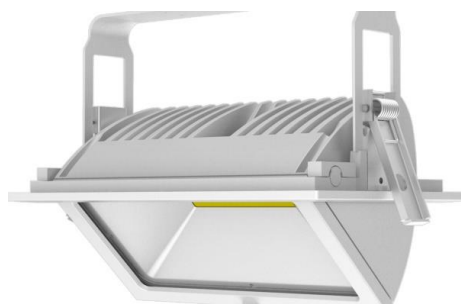

Wallwasher

- Branduren >40.000
- CE,ROHS,SAA
- Hoge lichtopbrengst
- Garantie 5 jaar
- 4000-5000 Kelvin
- Ook geschikt voor ruimten waar damp is
- Wordt toegepast op scholen, kantoren, winkels etc.

	WALLWASHER	WALLWASHER
Artikelnummer	WALLWASHER35W4000	WALLWASHER35W5000
Omschrijving	Wallwasher downlight	Wallwasher downlight
Afmeting	235*145*117,40mm	235*145*117,40mm
Zaagmaat	220*130mm	230*130mm
Wattage	35W	35W
Powerfactor	>0.9	>0.9
Lumen (+/- 5%)	3000	3050
Lichtspreiding	120 °	120 °
CRI	>80	>80
Dimbaar	Nee	Nee
Voltage	100-240V	100-240V
Bescherming	IP20/IP65	IP20/IP65
Certificeringen	CE,RoHS,SAA	CE,RoHS,SAA