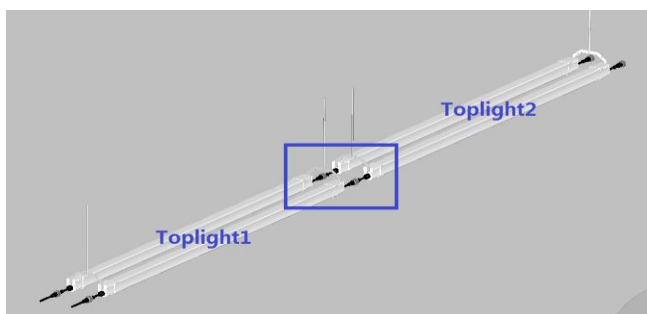

TOPLIGHT GALILEA

Geschikt voor teelt in kassen van groenten als komkommer, tomaat en paprika .

- Lange levensduur
- Hoge lichtopbrengst: 2,2 $\mu\text{mol}/\text{J}$ PAR
- Garantie 5 jaar
- Leverbaar in verschillende lichtkleurcombinaties

Artikel nummer:	GALILEA
Omschrijving:	Toplight
Afmeting:	120CM
Wattage:	75WATT (set/2pcs)
PPF:	145 $\mu\text{mol}/\text{s}$ (full spectrum)
Efficiency:	2.2 $\mu\text{mol}/\text{J}$
Lichtspreading:	100° (transparant omhulsel)
Voltage:	220-240V
Frequentie:	50/60 Hz
Powerfactor:	>0.9
IP Waarde:	IP65
Certificering:	CE installatie

Koppelbaar, maximaal 20 stuks op 1 stekker.