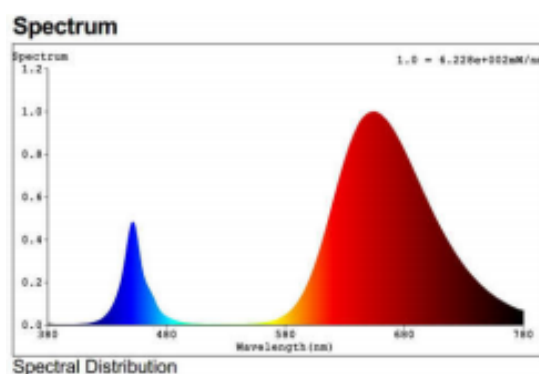

- Geschikt voor teelt in kassen van groenten als komkommer, tomaat en paprika
- Lange levensduur
- Hoge lichtopbrengst: 2,2 $\mu\text{mol}/\text{J}$ PAR
- Garantie 5 jaar
- Leverbaar in verschillende lichtkleurcombinaties
- IP65

Artikel nummer:	Venus 75 W
Omschrijving:	75 W balkvormige topverlichting
Lengte:	1200 mm
Wattage:	75 Watt
Voltage:	AC 200-240 V AC Input 400 V leverbaar op aanvraag
Power Factor:	>0.9
Driver:	Sosen
Levensduur:	>50.000 branduren
Stralingshoek:	90°
Efficiency:	2,2 $\mu\text{mol}/\text{J}$ PAR
Kleur:	Roze, opgebouwd uit blauw en een brede rode piek
Certificeringen:	CE
Dimbaar?	Dimmer optioneel leverbaar
Garantie:	5 jaar