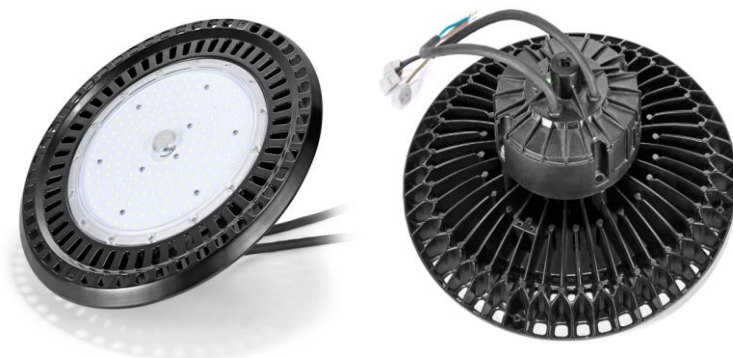

## UFO HIGH BAY

- Branduren >50.000
- CE,ROHS,TUV,UL,DLC
- Philips Leds
- MEANWELL driver
- Hoge lichtopbrengst
- Garantie 5 jaar
- 2 kleuren beschikbaar
- Andere kleuren leverbaar op aanvraag

Artikel nummer:	HIGHUFO100W5000	HIGHUFO150W5000	HIGHUFO200W5000
Omschrijving	HIGH BAY UFO	HIGH BAY UFO	HIGH BAY UFO
Afmetingen	300 MM	366 MM	460 MM
Wattage	100 WATT	150 WATT	200 WATT
Traditionele gelijkwaardige	250 WATT	350 WATT	450 WATT
Power Factor	>0.98	>0.98	>0.98
Voltage	VAC 100-277	VAC 100-277	VAC 100-277
Lumen waarde	13000 LUMEN	19500 LUMEN	26000 LUMEN
Afscherming	CLEAR / MILKY	CLEAR / MILKY	CLEAR / MILKY
Stralingshoek	110 °	110 °	110 °
CRI	>80	>80	>80
Kleurtemperatuur	4200K 5000K	4200K 5000K	4200K 5000K
Energie-efficiëntie	A++	A++	A++
Certificeringen	CE,ROHS,HACCP,SAA TUV,CL,UL, DLC,	CE,ROHS,HACCP,SAA TUV,CL,UL,DLC	CE,ROHS,HACCP,SAA TUV,CL,UL, DLC
Garantie	5 jaar	5 jaar	5 jaar